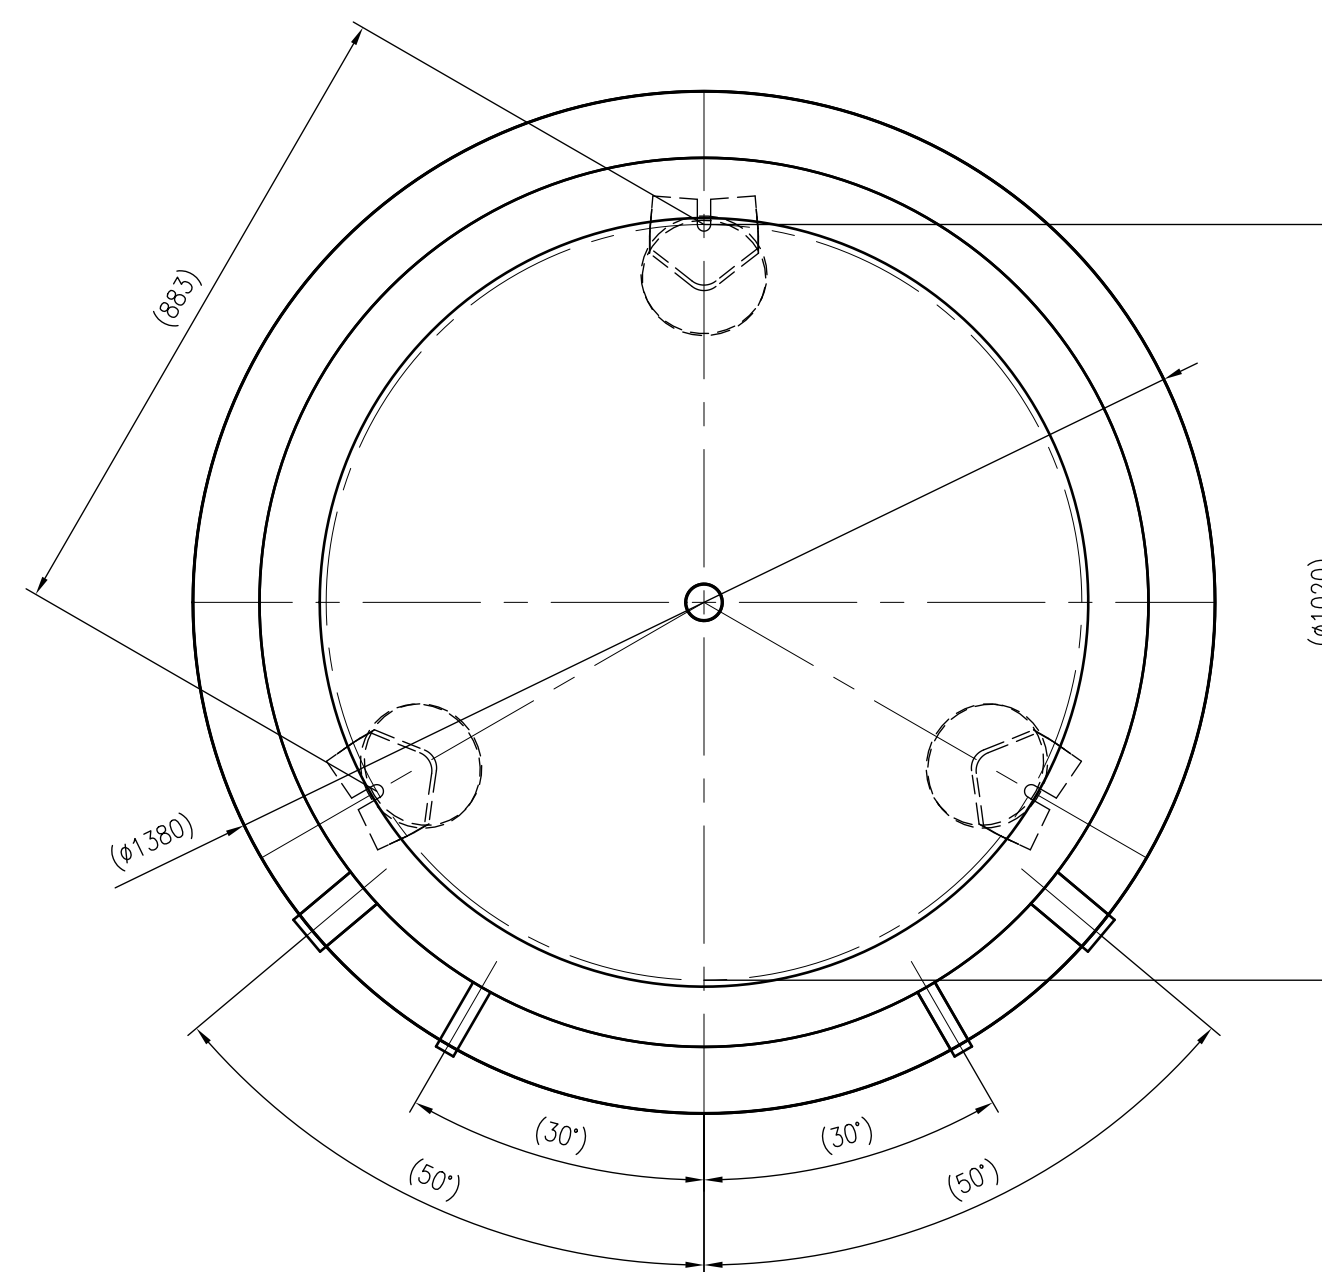

Side view

Front view

Isometric view

Top view

|   |   |                         |                     |
|---|---|-------------------------|---------------------|
| Unterliegt nicht dem Änderungsdienst/<br>Not subject to change management |   | Maßstab/<br>Scale: 1:10 | Format/<br>Size: A1 |
| Revision<br>23.08.2016  | Storatherm Heat HF 2000 1_C white - 7844300 |                         |                     |
|   |   |                         | A1                  |