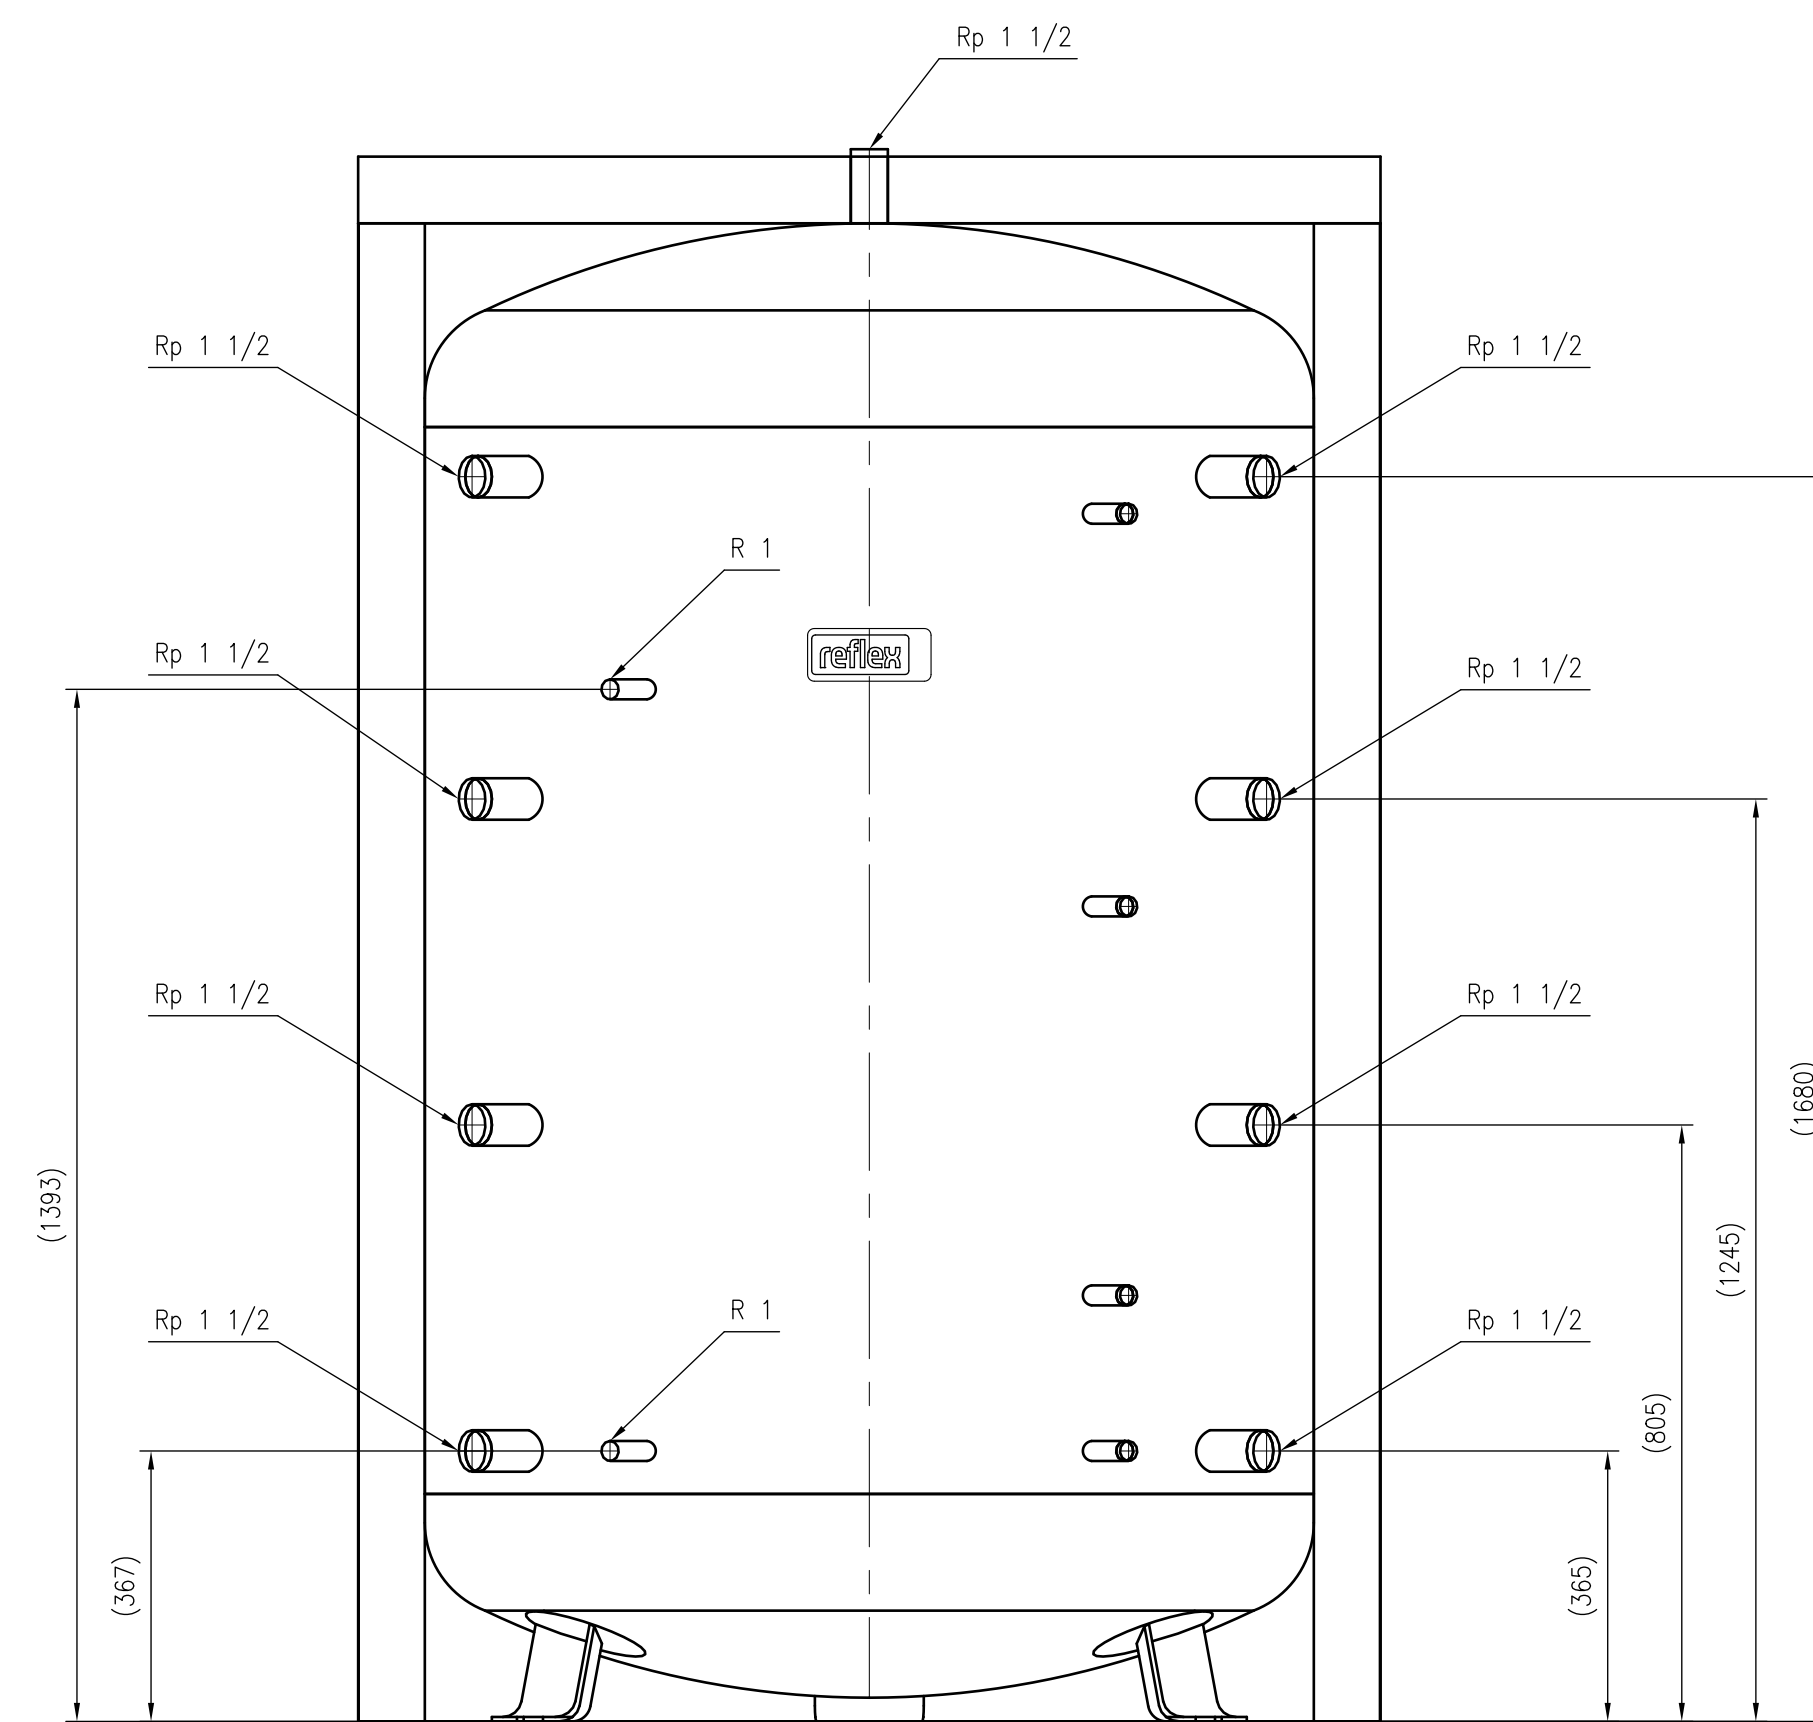

Side view

Front view

Isometric view

Top view

|   |   |                         |                     |
|---|---|-------------------------|---------------------|
| Unterliegt nicht dem Änderungsdienst/<br>Not subject to change management |   | Maßstab/<br>Scale: 1:10 | Format/<br>Size: A1 |
| Revision<br>23.08.2016  | Storatherm Heat HF 2000 1_C white - 7844300 |                         |                     |
|   |   |                         | A1                  |